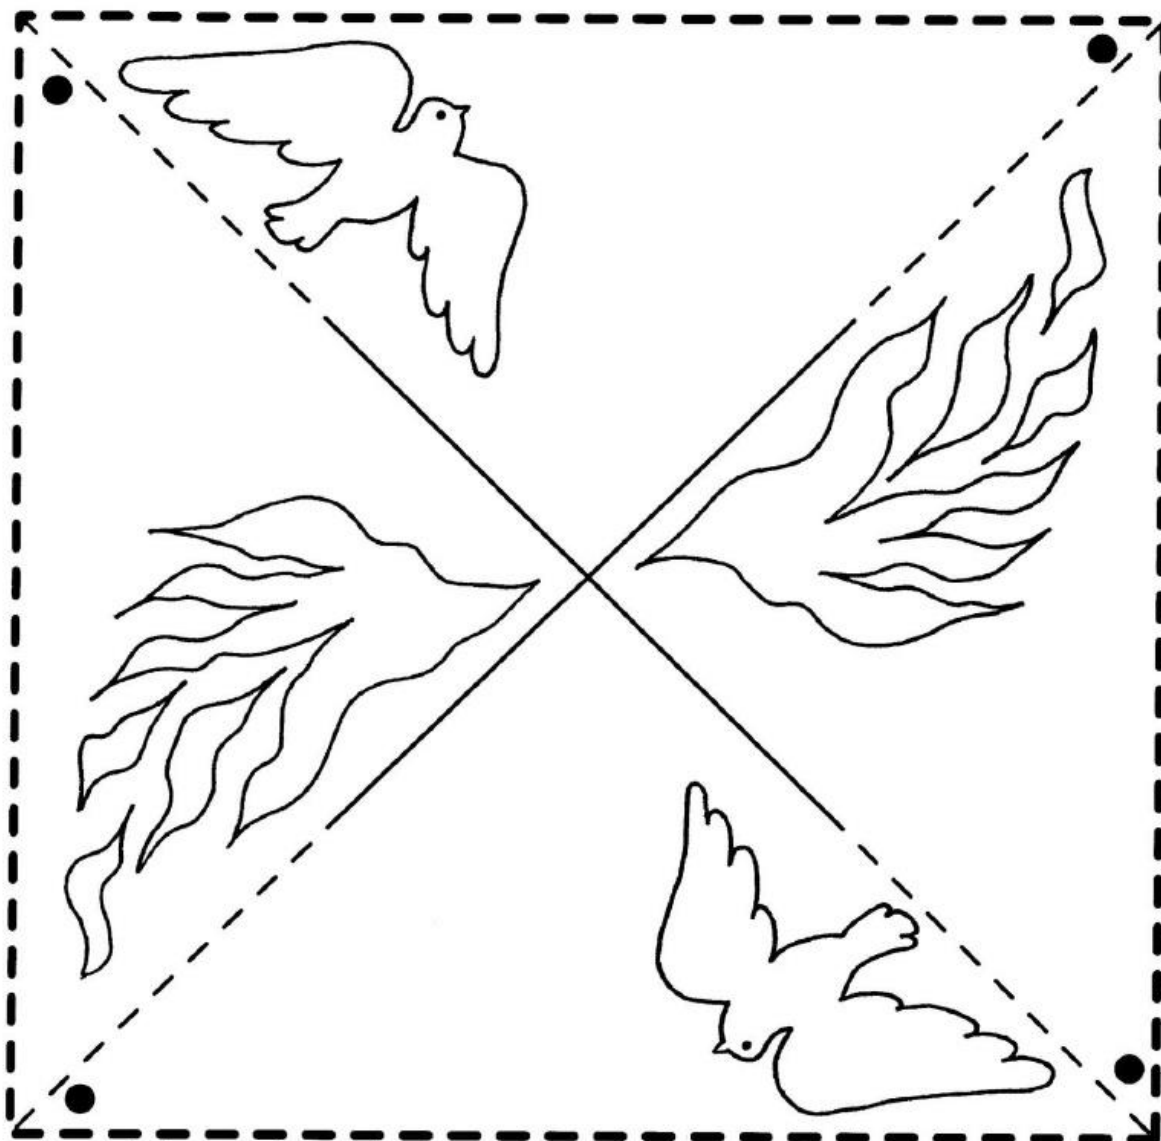

VETRNICA - SVETI DUH

Pobarvaj plamene in goloba.

Izreži kvadrat in zareži po črticah.

Vogalčke s piko obrni do sredine.

Vetrnico pritrdi na palčko ali svinčnik.

Pihni!