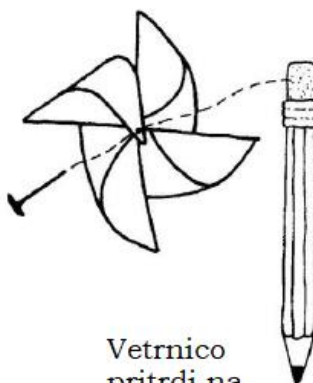

VETRNICA - SVETI DUH

Pobarvaj plamene in goloba.

Izreži kvadrat in zareži po črticah.

Vogalčke s piko obrni do sredine.

Vetrnico pritrdi na palčko ali svinčnik.

Pihni!